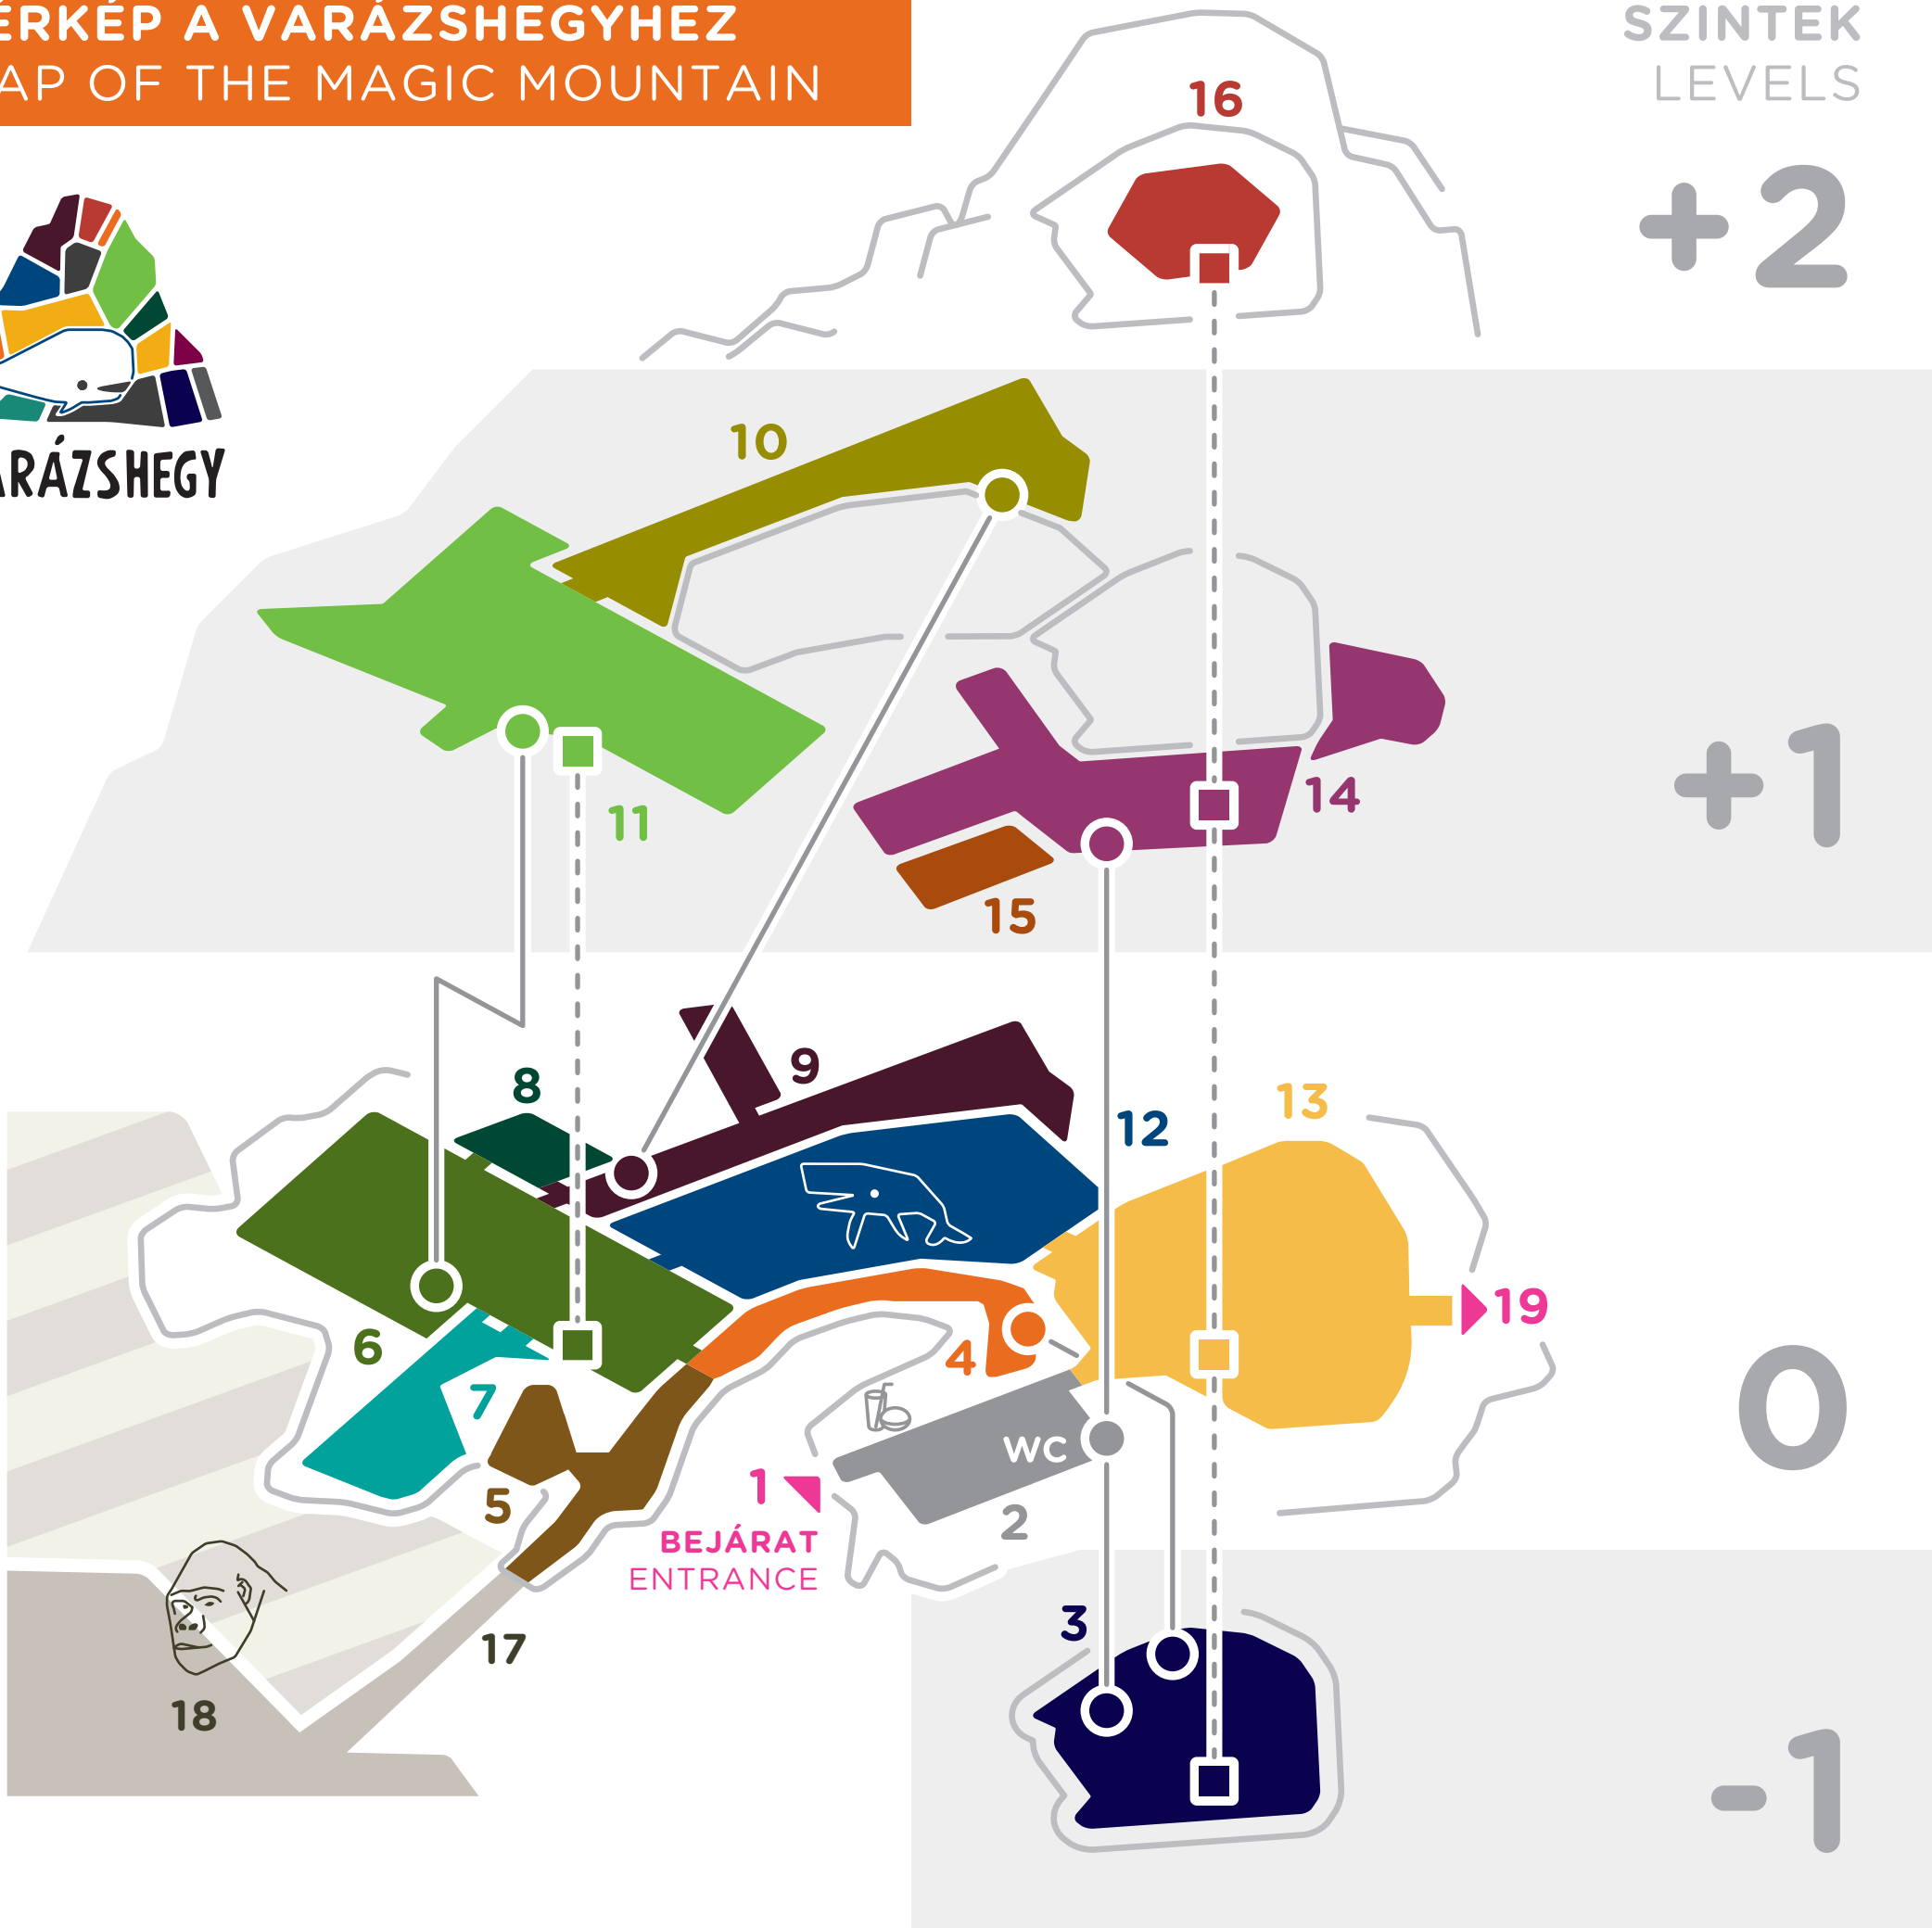

TÉRKÉP A VARÁZSHEGYZHEZ

MAP OF THE MAGIC MOUNTAIN

SZINTEK
LEVELS

+2

JELMAGYARÁZAT LEGEND

1
BEJÁRAT
ENTRANCE

2
FOGADÓTÉR
LOBBY

3
ÖSTENGER
THE CRADLE
OF LIFE

4
IDŐALAGÚT
TIME TUNNEL

5
ŐSÖK ÖSVÉNYE
HUMAN TRAIL

6
ÉLETISKOLA
THE SCHOOL
OF LIFE

7
IDŐGÉP
TIME MACHINE

8
MACKÓKUCKÓ
TEDDIES' CORNER

9
SÖTÉTLABIRINTUS
THE LABIRINTH
OF DARKNESS

10
KOLÓNIA GALÉRIA
THE CHAMBER
OF COMMUNITIES

11
PARÁNYOK VILÁGA
MICRO ZOO

12
ÓRIÁSOK CSARNOKA
THE HALL OF GIANTS

13
CSILLAGTÉR
GALACTIC
CATHEDRAL

14
DARWIN LABOR
DARWIN LAB

15
DÍNÓTERASZ
DINOS' SUNDECK

16
MARS-ÜRBÁZIS
AIRBASE MARS

17
ÁTJÁRÓ AZ
EMBERSZABÁSÚAK
HÁZÁBA
PASSAGE TO THE
APE HOUSE

18
EMBERSZABÁSÚAK
HÁZA
APE HOUSE

19
KIJÁRAT
A CSILLAGTÉRBŐL
EXIT FROM
GALACTIC CATHEDRAL

LIFT
ELEVATOR

LÉPCSŐ ÉS RÁMPA
STAIRCASE AND RÁMPA

BÜFÉ
BUFFET

WC
TOILETS